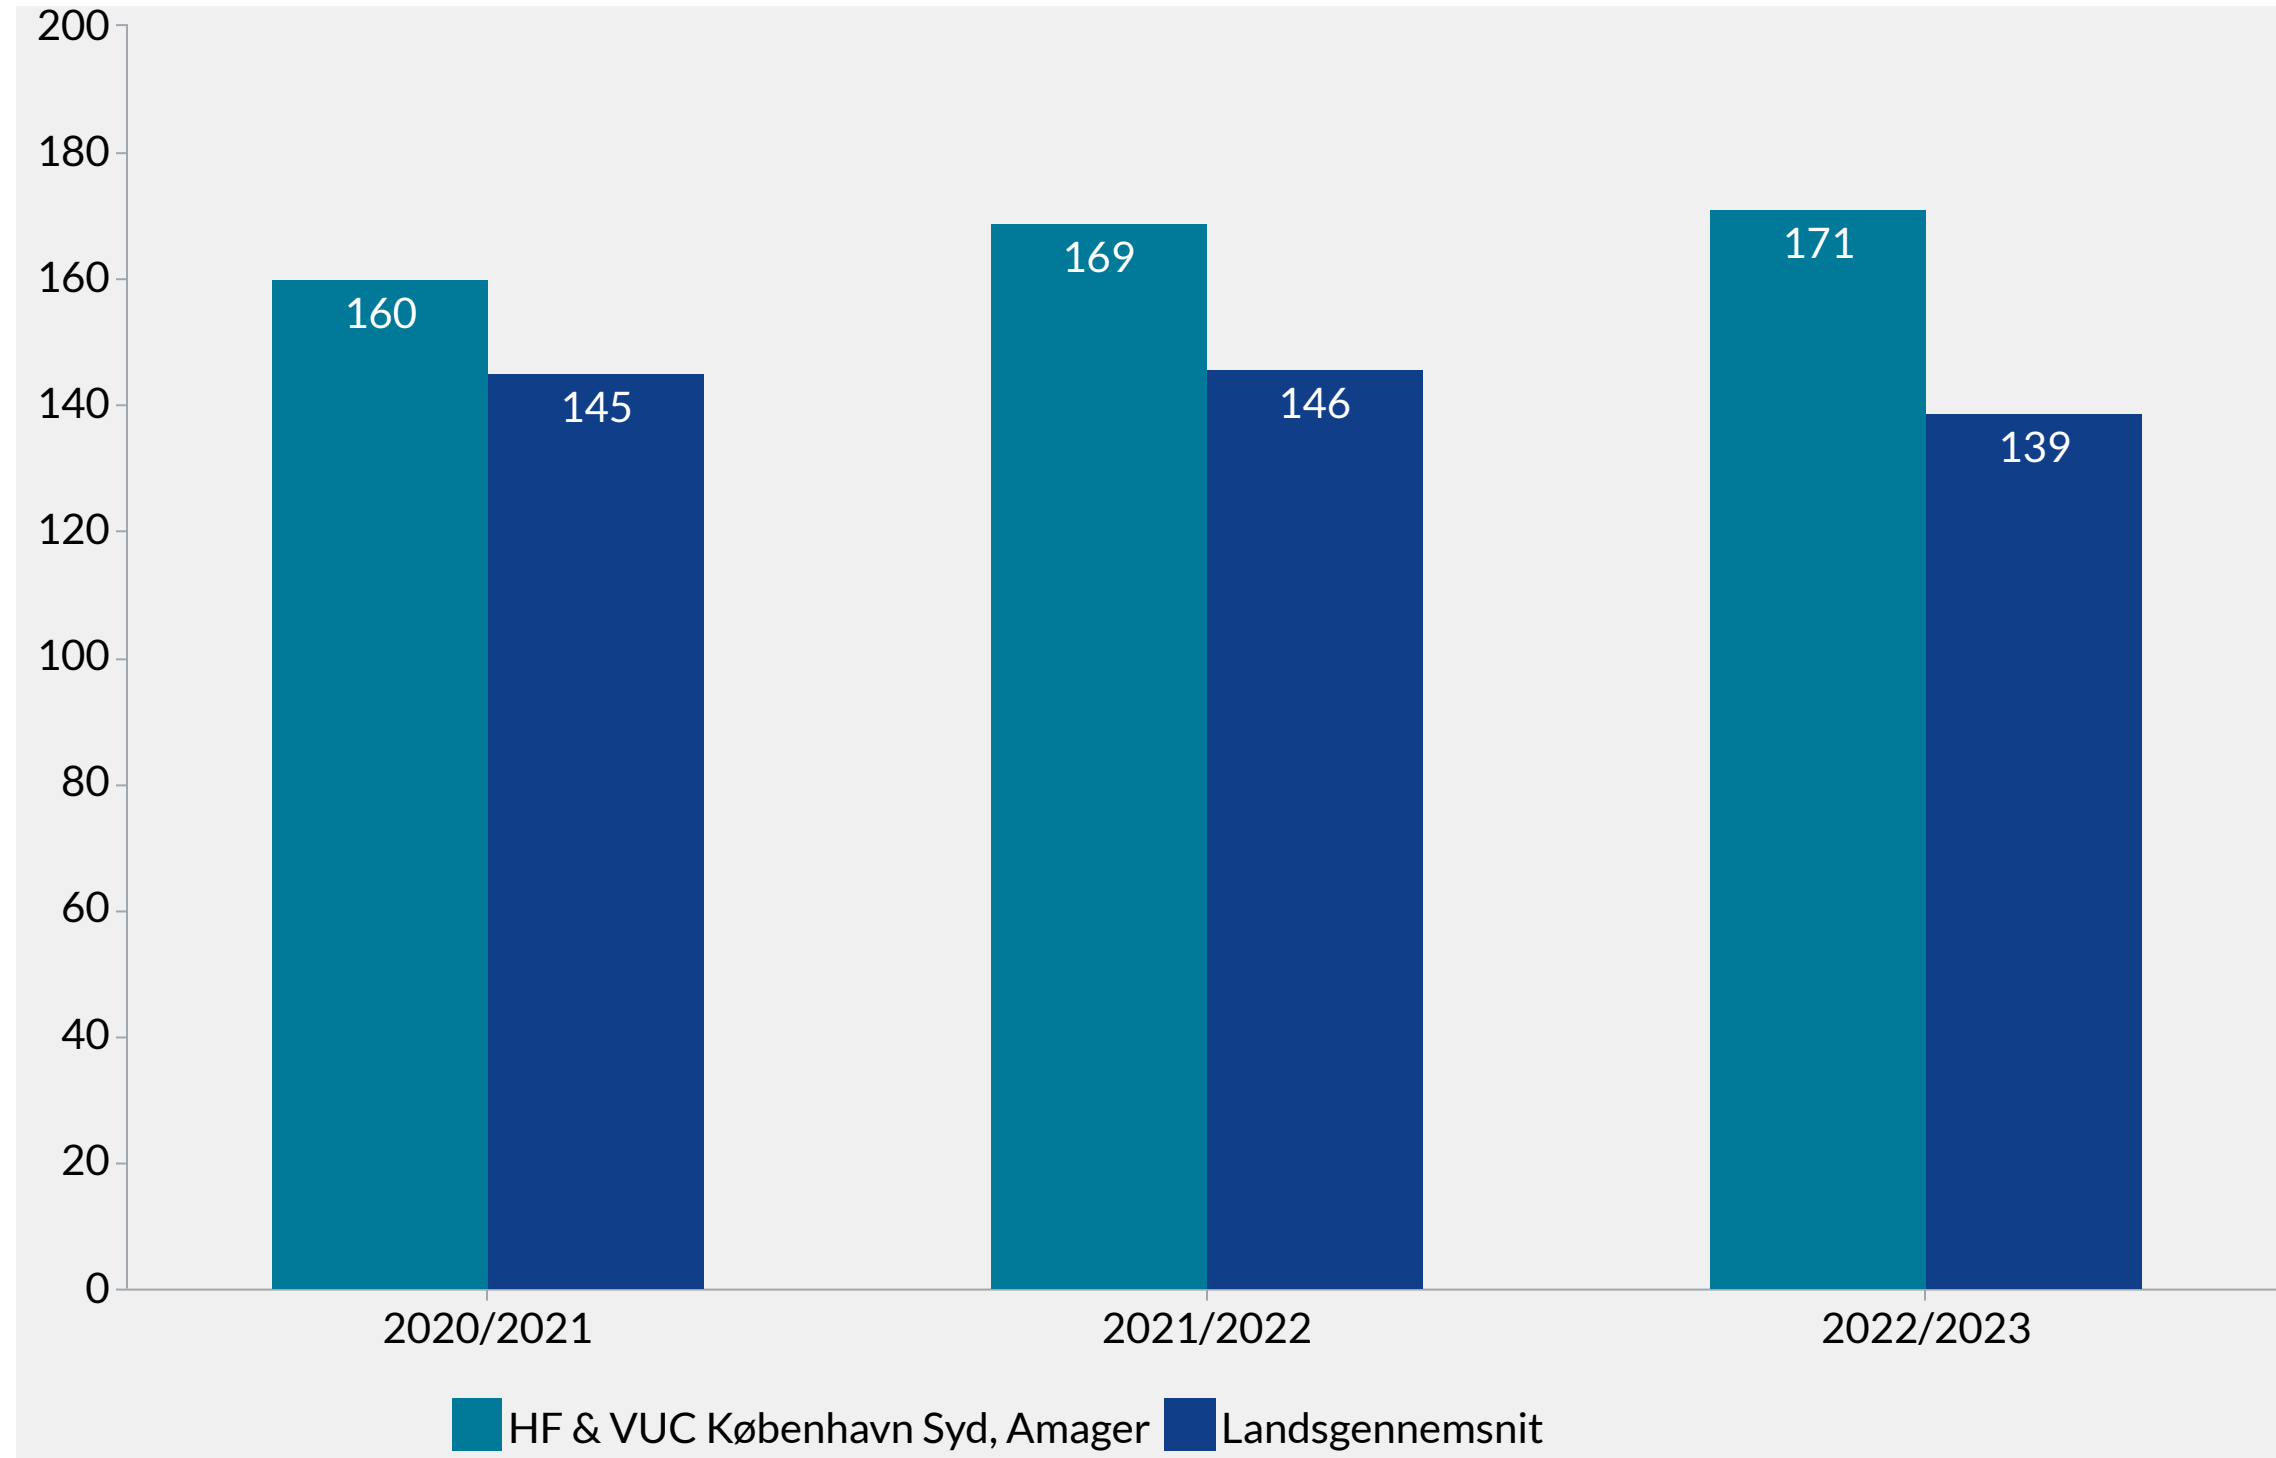

Antal nystartede elever i 1.g, HF & VUC København Syd, Amager, Hf

Tilgang er opdateret til og med august 2023

- Eksamensresultat
- Forventede karakterer
- Elevernes trivsel
- Elever i alt
- Nystartede elever**
- Afbrød det første skoleår
- Studieretningernes hovedområder eller fagpakker
- Videregående uddannelse

Antal elever i alt, HF & VUC København Syd, Amager, Hf

Bestand er opdateret til og med august 2023

- Eksamensresultat
- Forventede karakterer
- Elevernes trivsel
- Elever i alt**
- Nystartede elever
- Afbrød det første skoleår
- Studieretningernes hovedområder eller fagpakker
- Videregående uddannelse