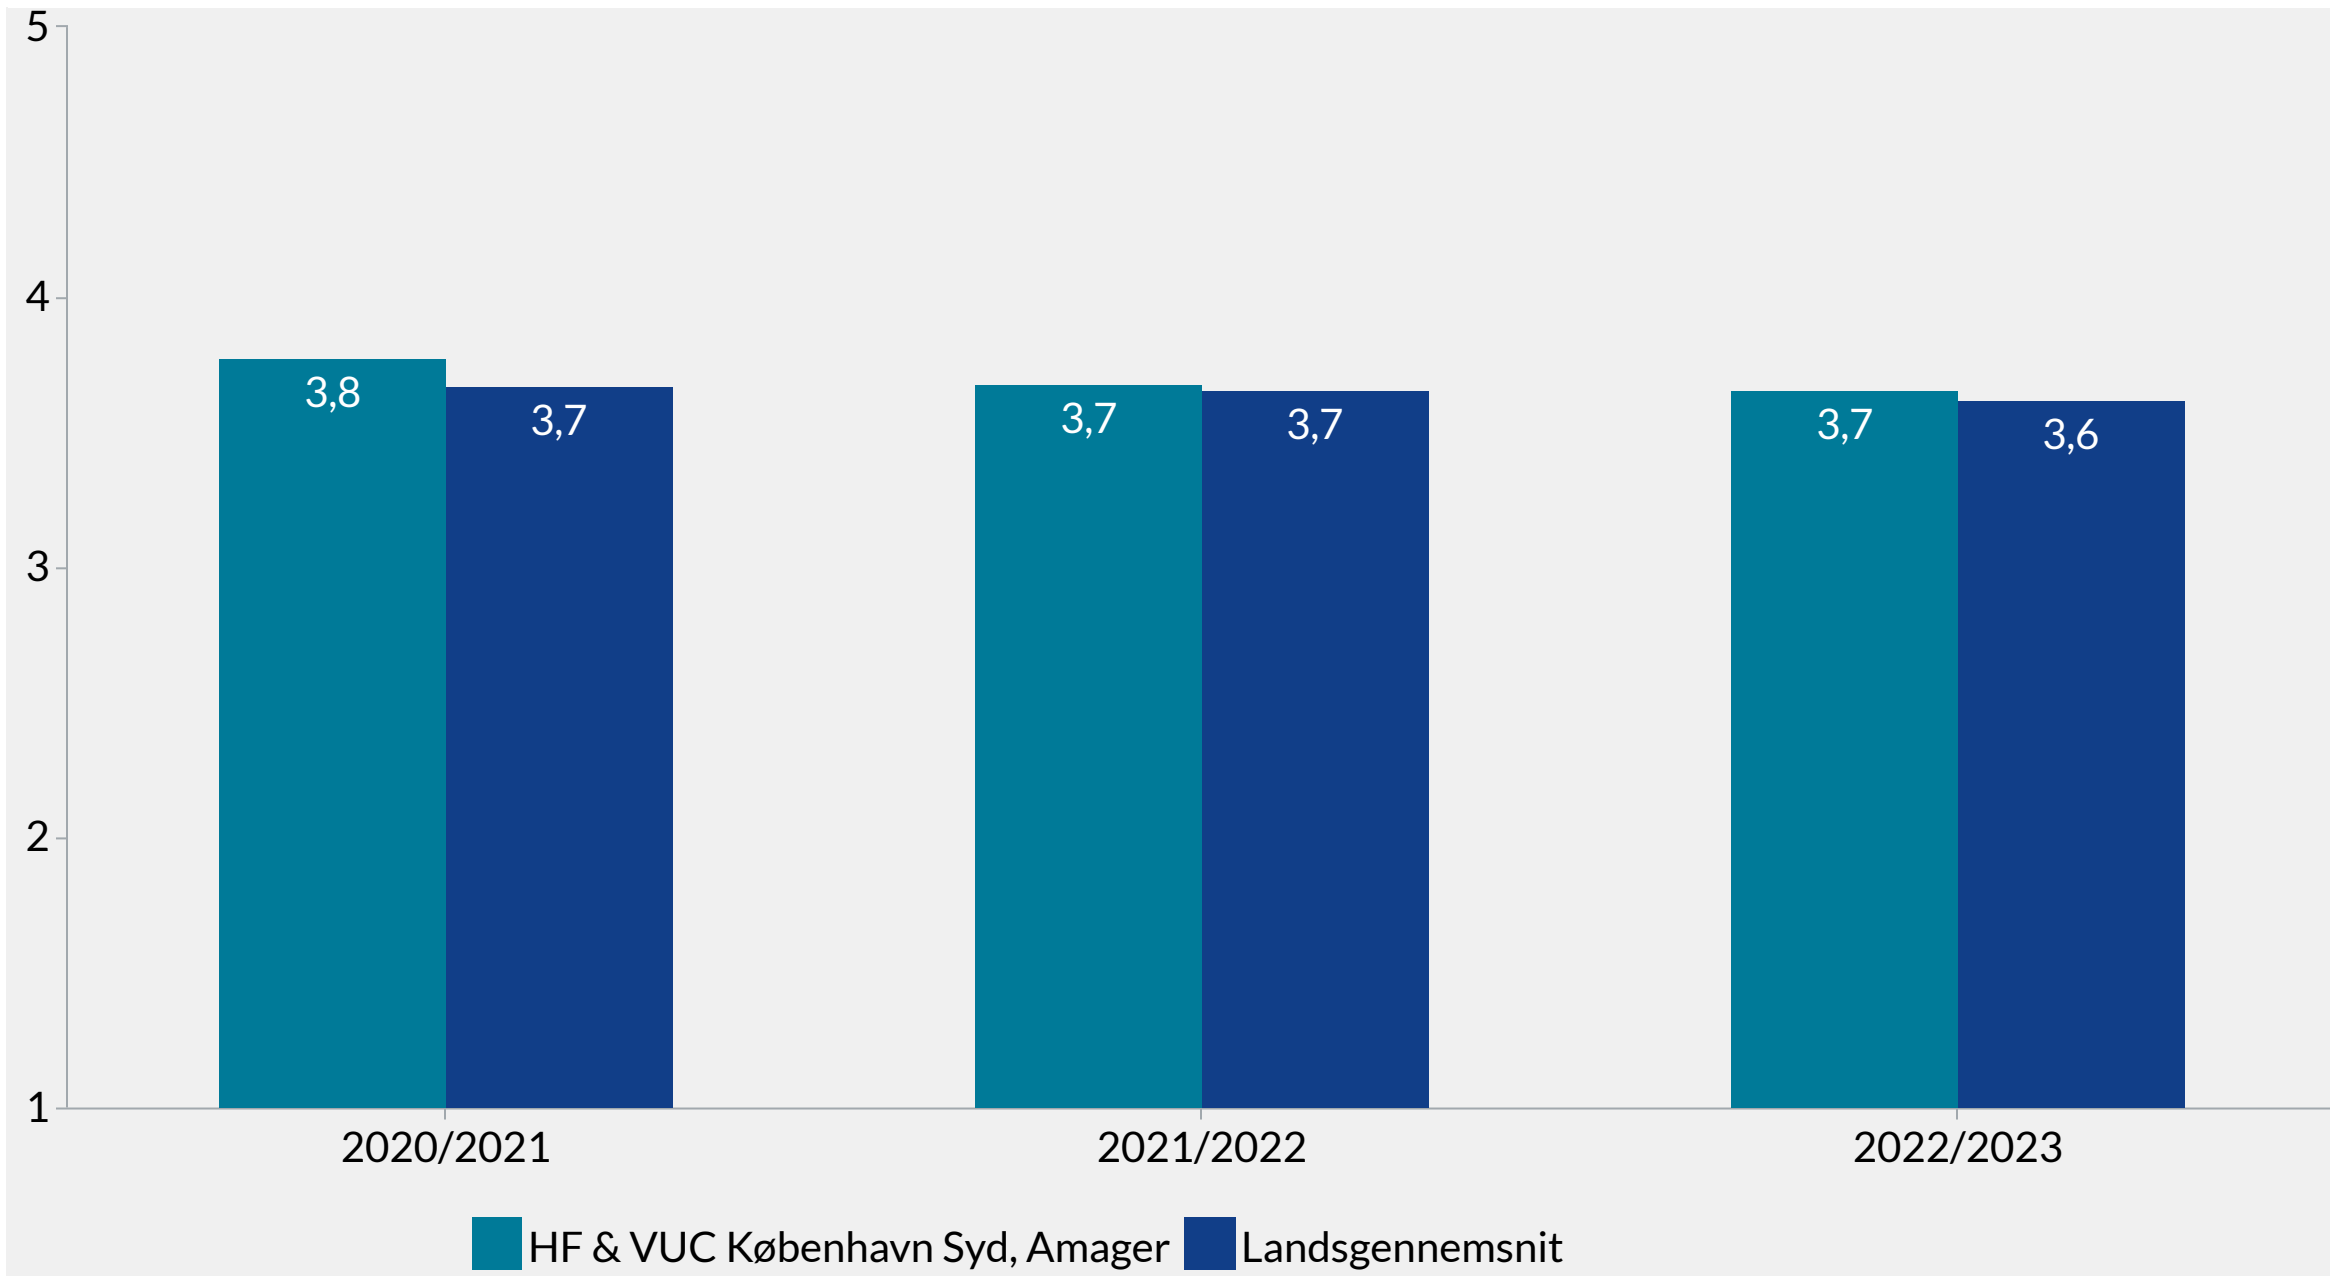

Gennemsnitlig værdi for Faglig individuel trivsel, HF & VUC København Syd, Amager, Hf

Faglig individuel trivsel	Social trivsel	Læringsmiljø	Pres og bekymringer	Mobning

Eksamensresultat
Forventede karakterer
Elevernes trivsel
Elever i alt
Nystartede elever
Afbrød det første skoleår
Studieretningernes hovedområder eller fagpakker
Videregående uddannelse