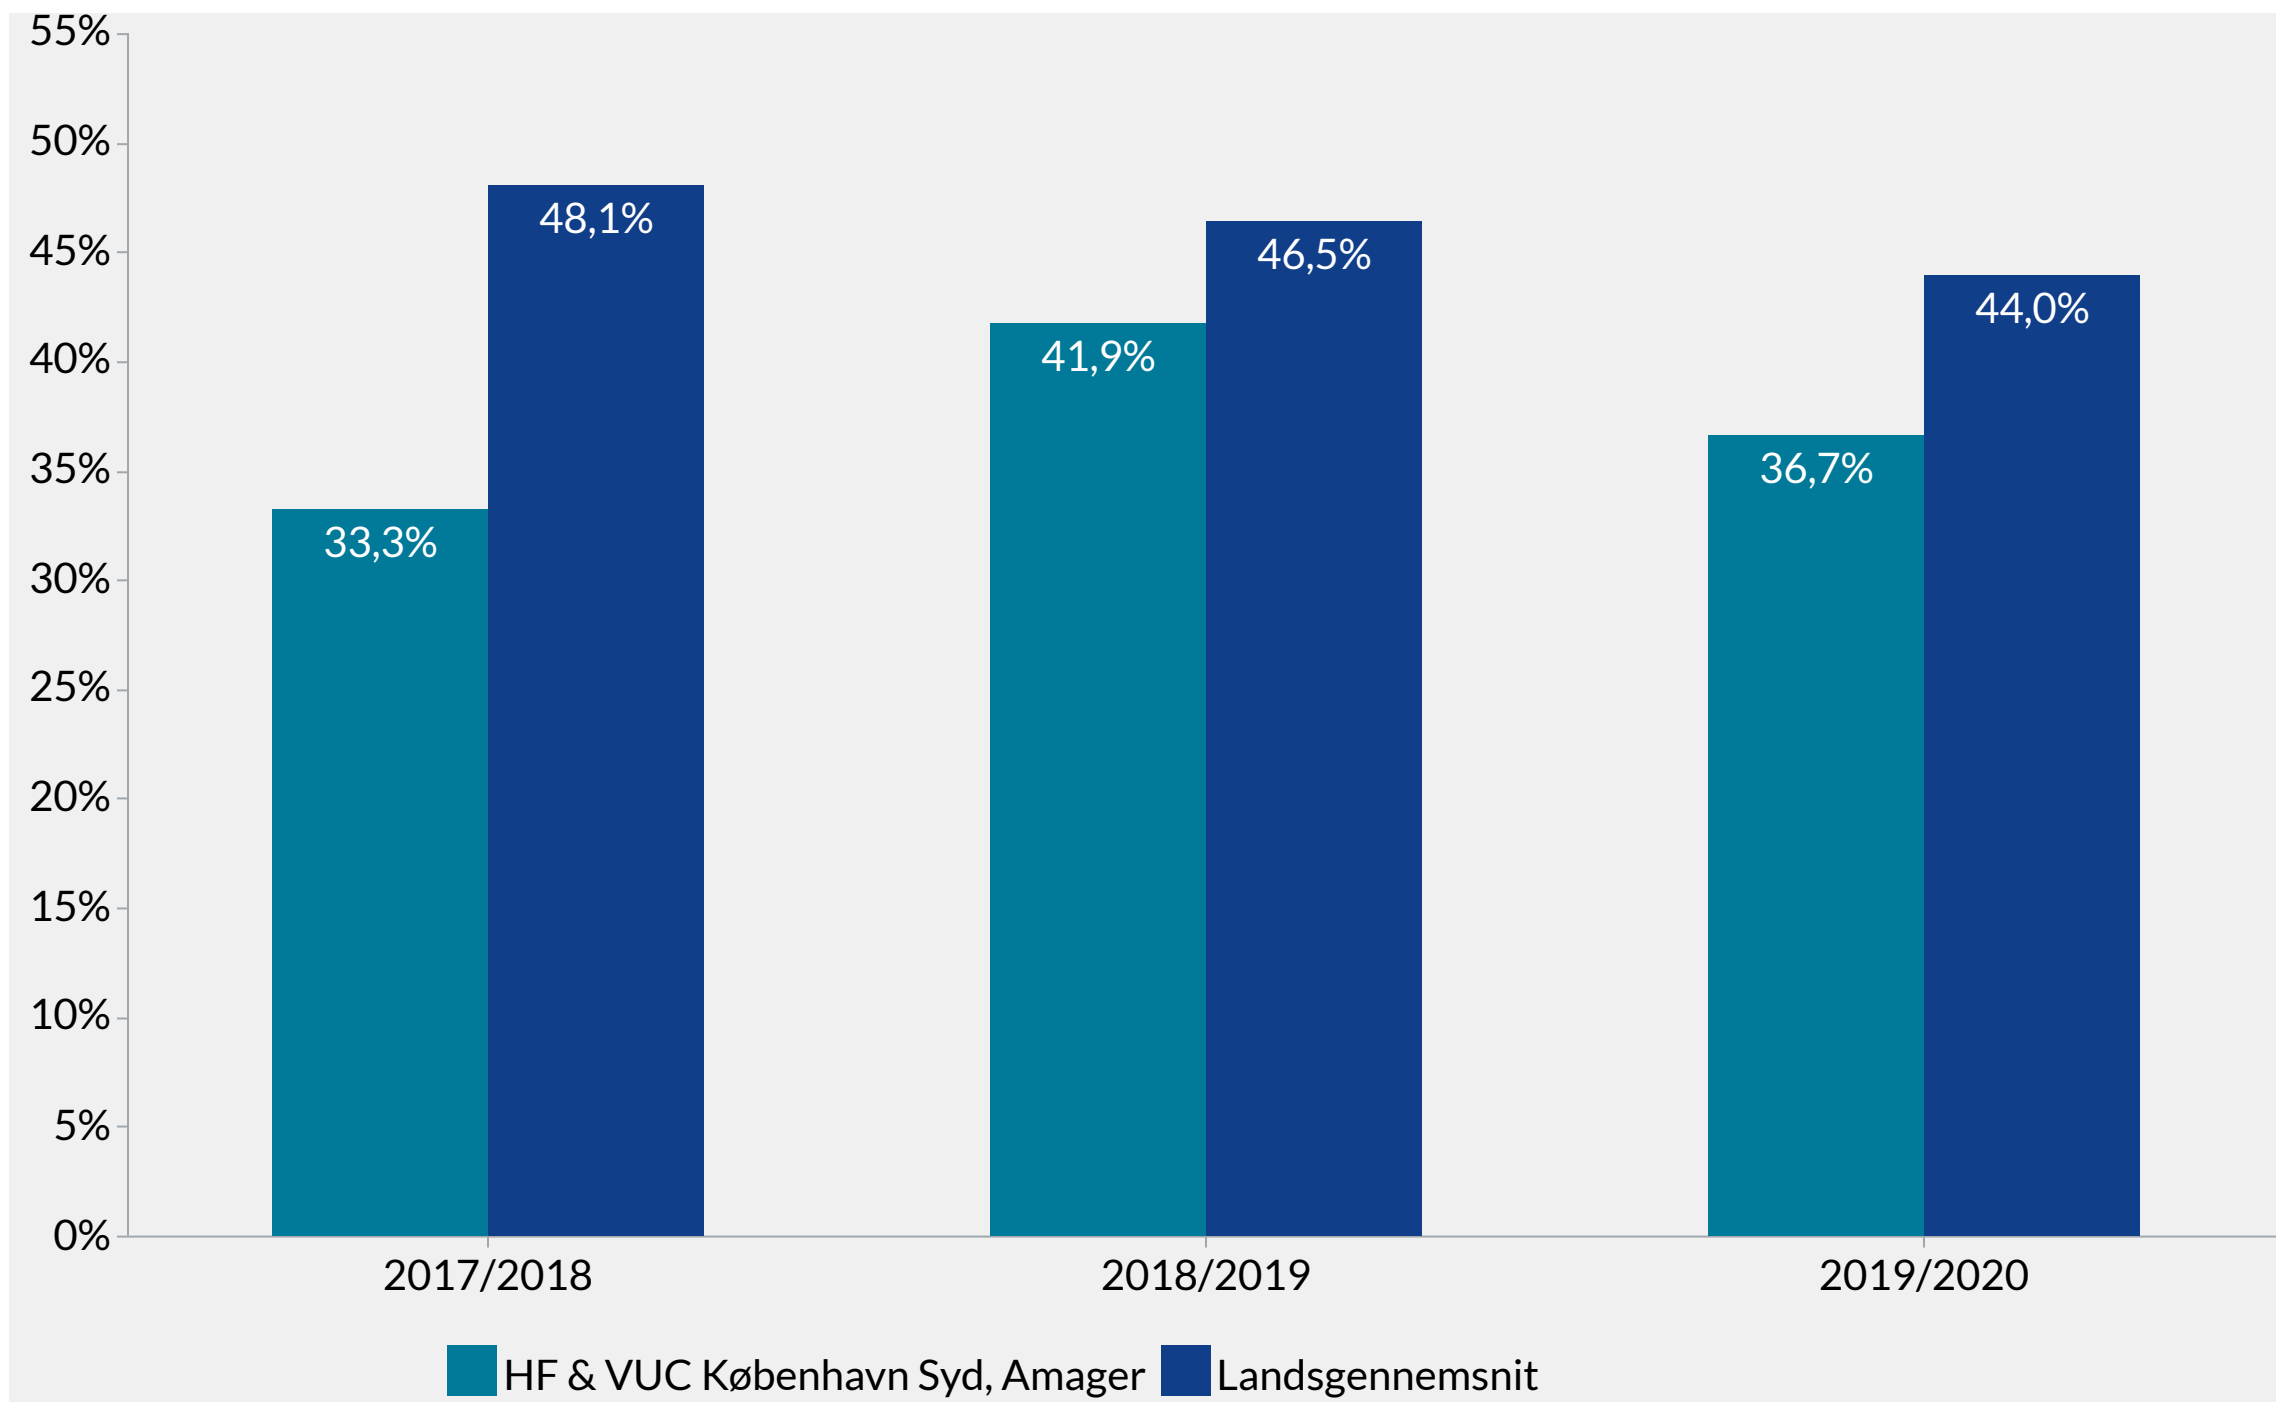

36,7 %

Er i gang med en videregående uddannelse to år efter studentereksamen

Landsgennemsnit: 44,0%

(Skoleår: 2019/2020)

Studieretningernes hovedområder eller fagpakker

Baseret på 1.g/2.hf elever:

100% Ordinær fagpakke

(Skoleår: 2022/2023)

Andel studenter, som i september to år efter studentereksamen, er i gang med en videregående uddannelse

- Eksamensresultat
- Forventede karakterer
- Elevernes trivsel
- Elever i alt
- Nystartede elever
- Afbrød det første skoleår
- Studieretningernes hovedområder eller fagpakker
- Videregående uddannelse