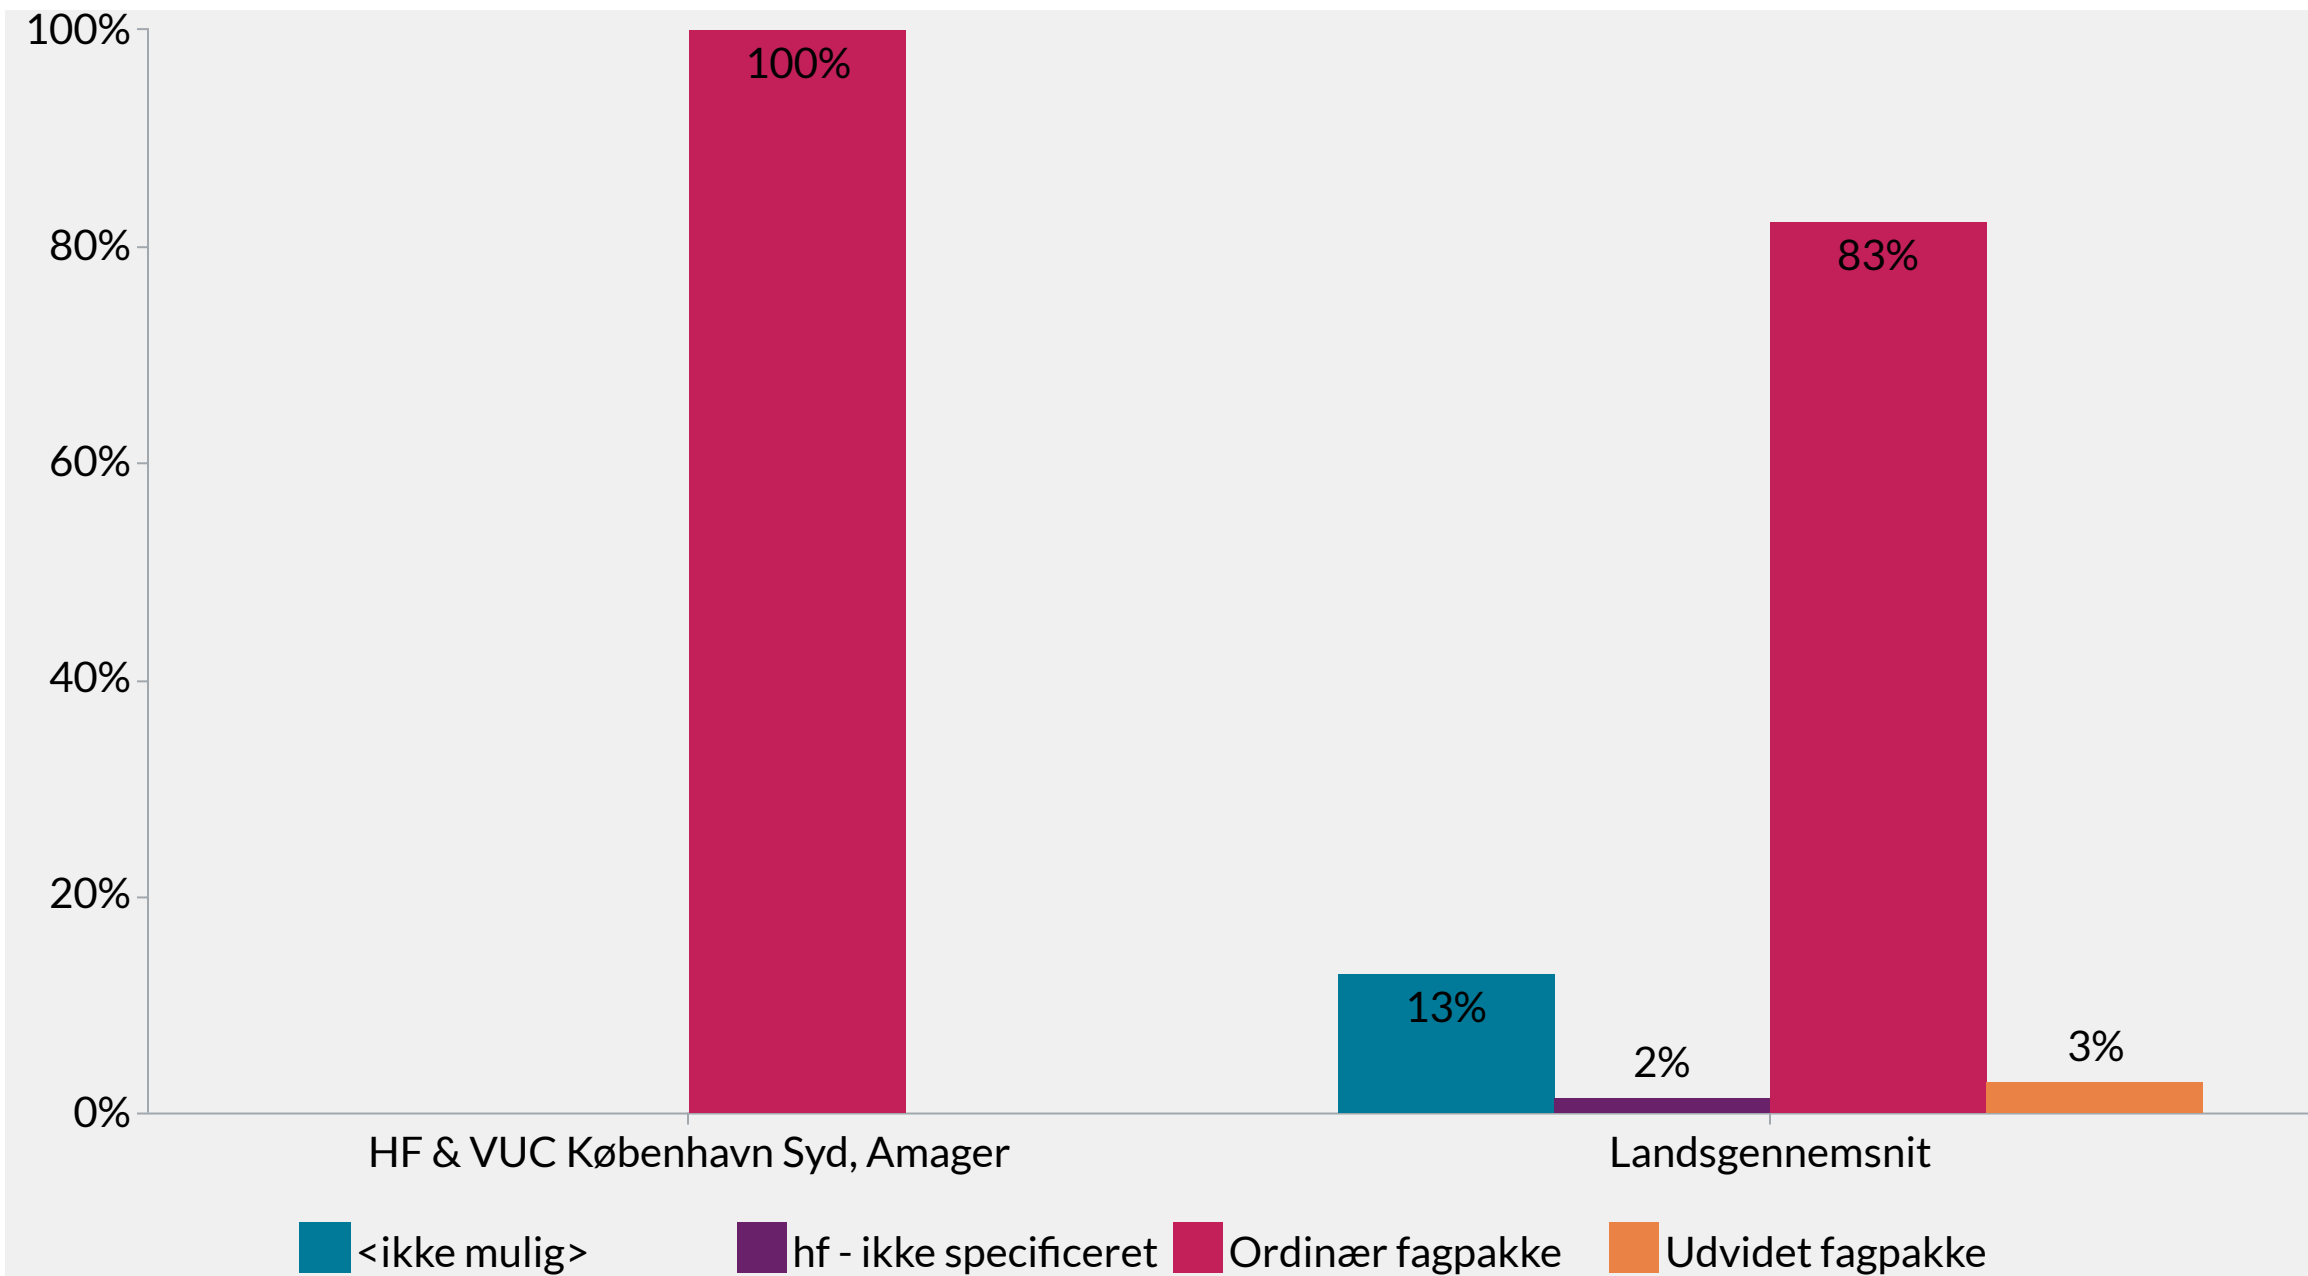

Studieretningernes hovedområder eller fagpakker, HF & VUC København Syd, Amager, Hf

Eksamensresultat

Forventede karakterer

Elevernes trivsel

Elever i alt

Nystartede elever

Afbrød det første skoleår

Studieretningernes hovedområder eller fagpakker

2020/2021

2021/2022

2022/2023

Videregående uddannelse