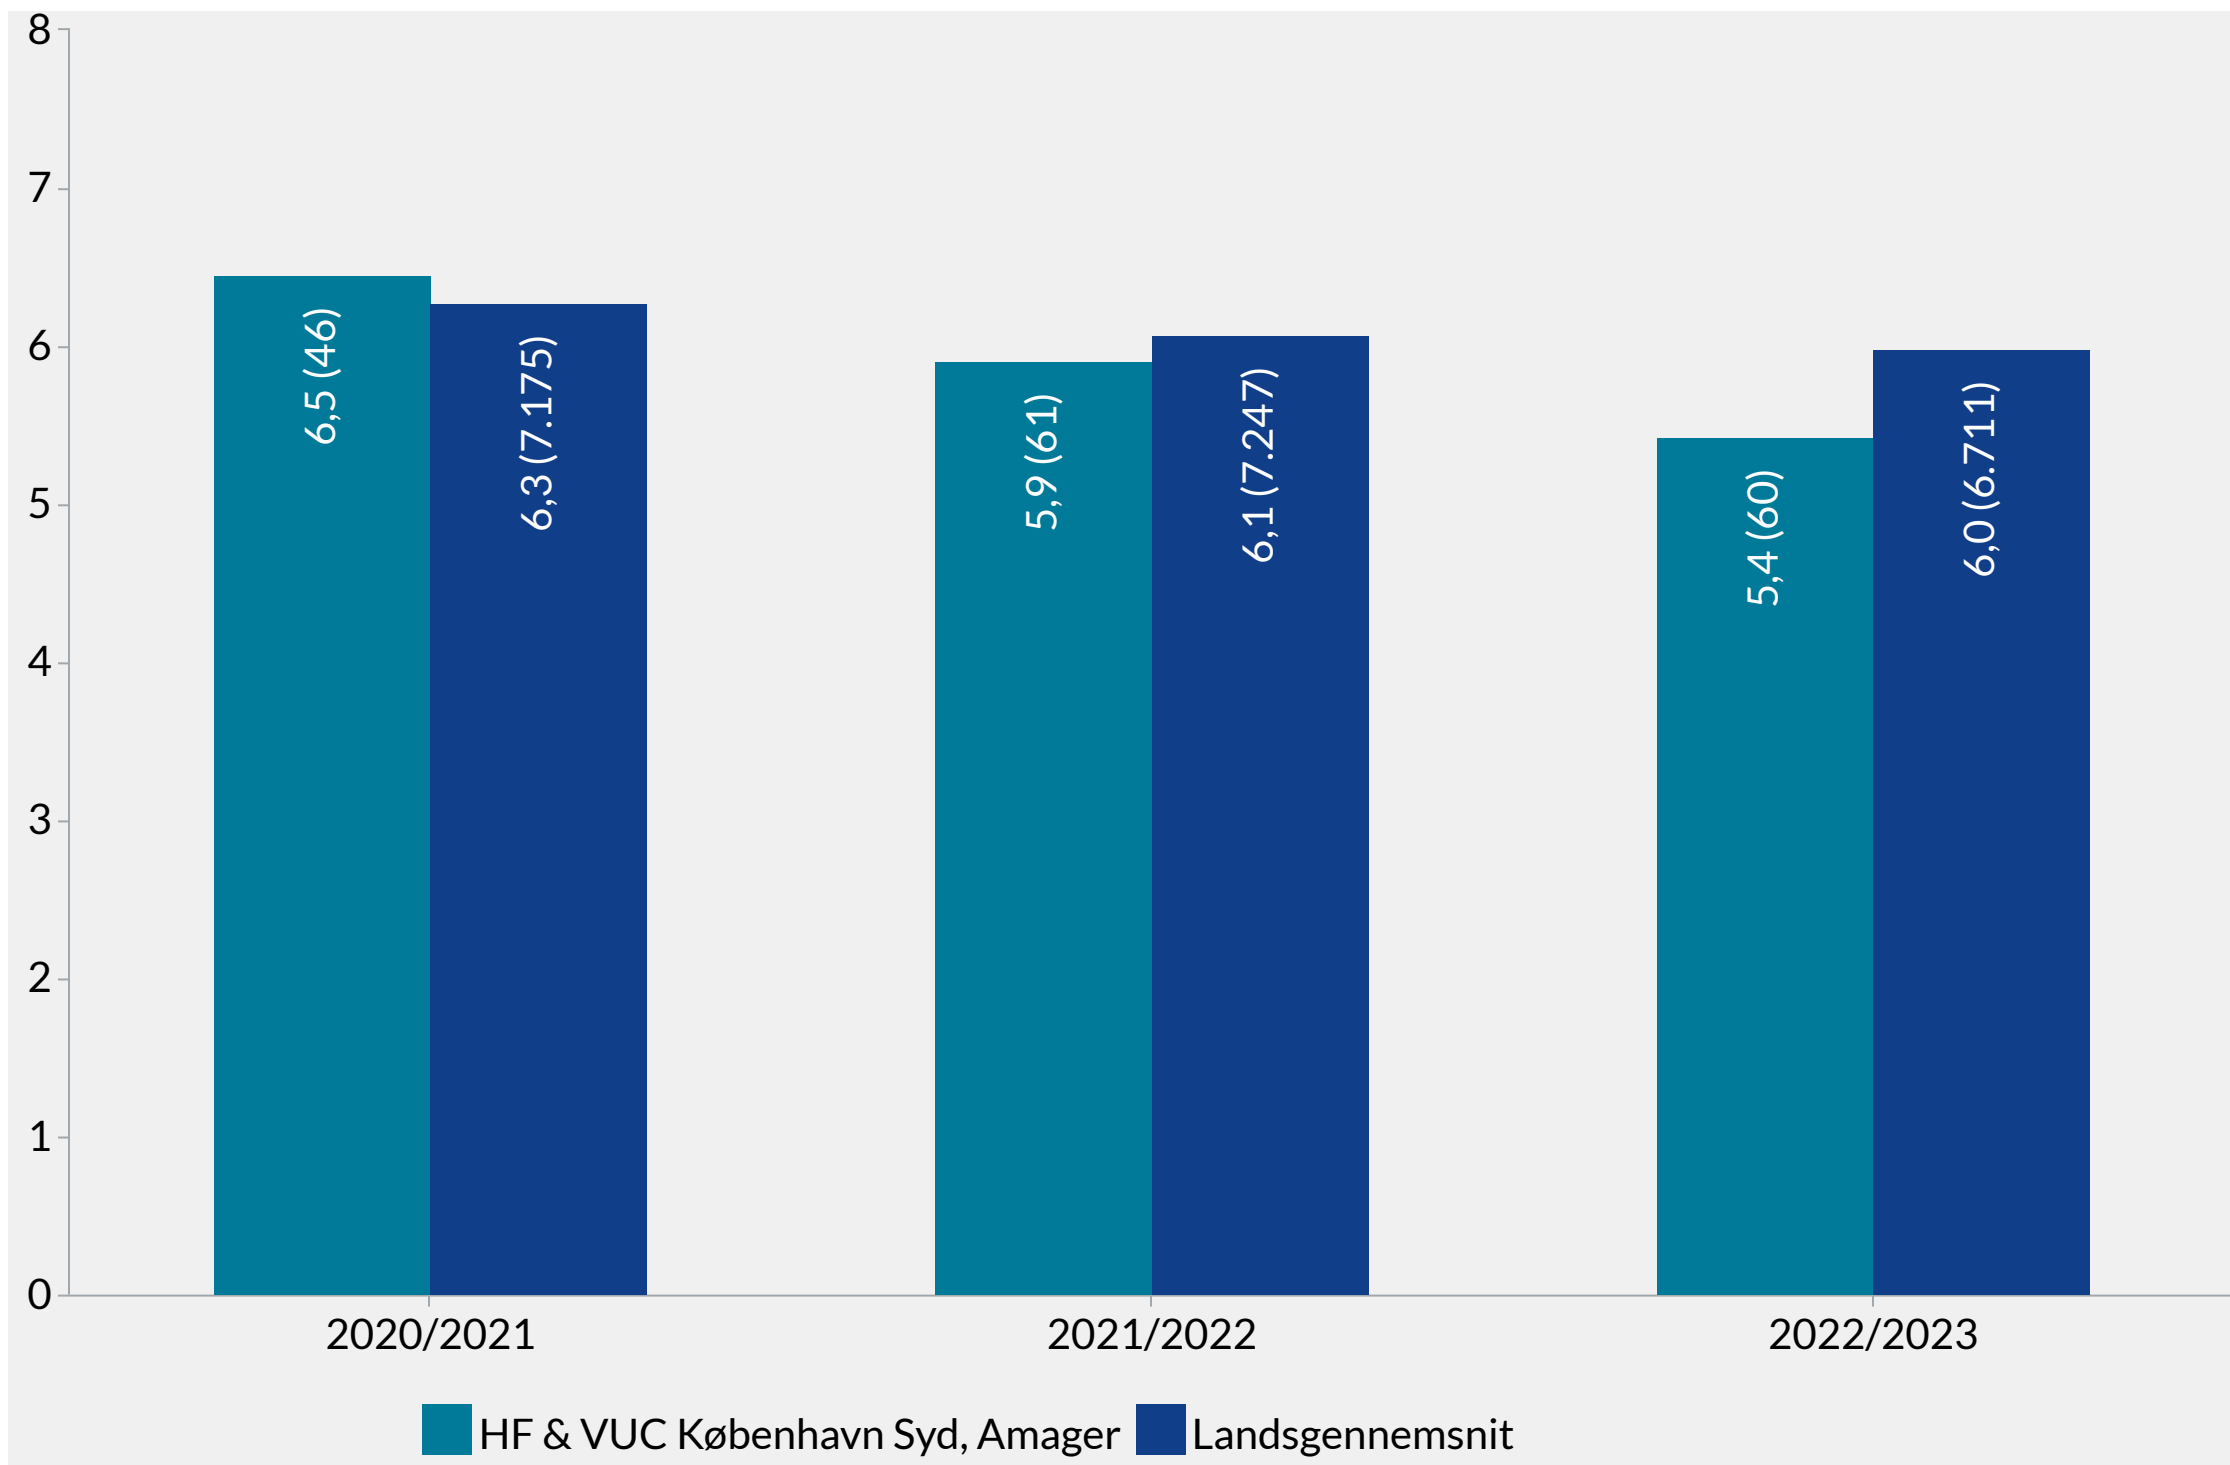

Eksamensresultater ved studentereksamen, HF & VUC København Syd, Amager, Hf

- Eksamensresultat
- Forventede karakterer
- Elevernes trivsel
- Elever i alt
- Nystartede elever
- Afbrød det første skoleår
- Studieretningernes hovedområder eller fagpakker
- Videregående uddannelse