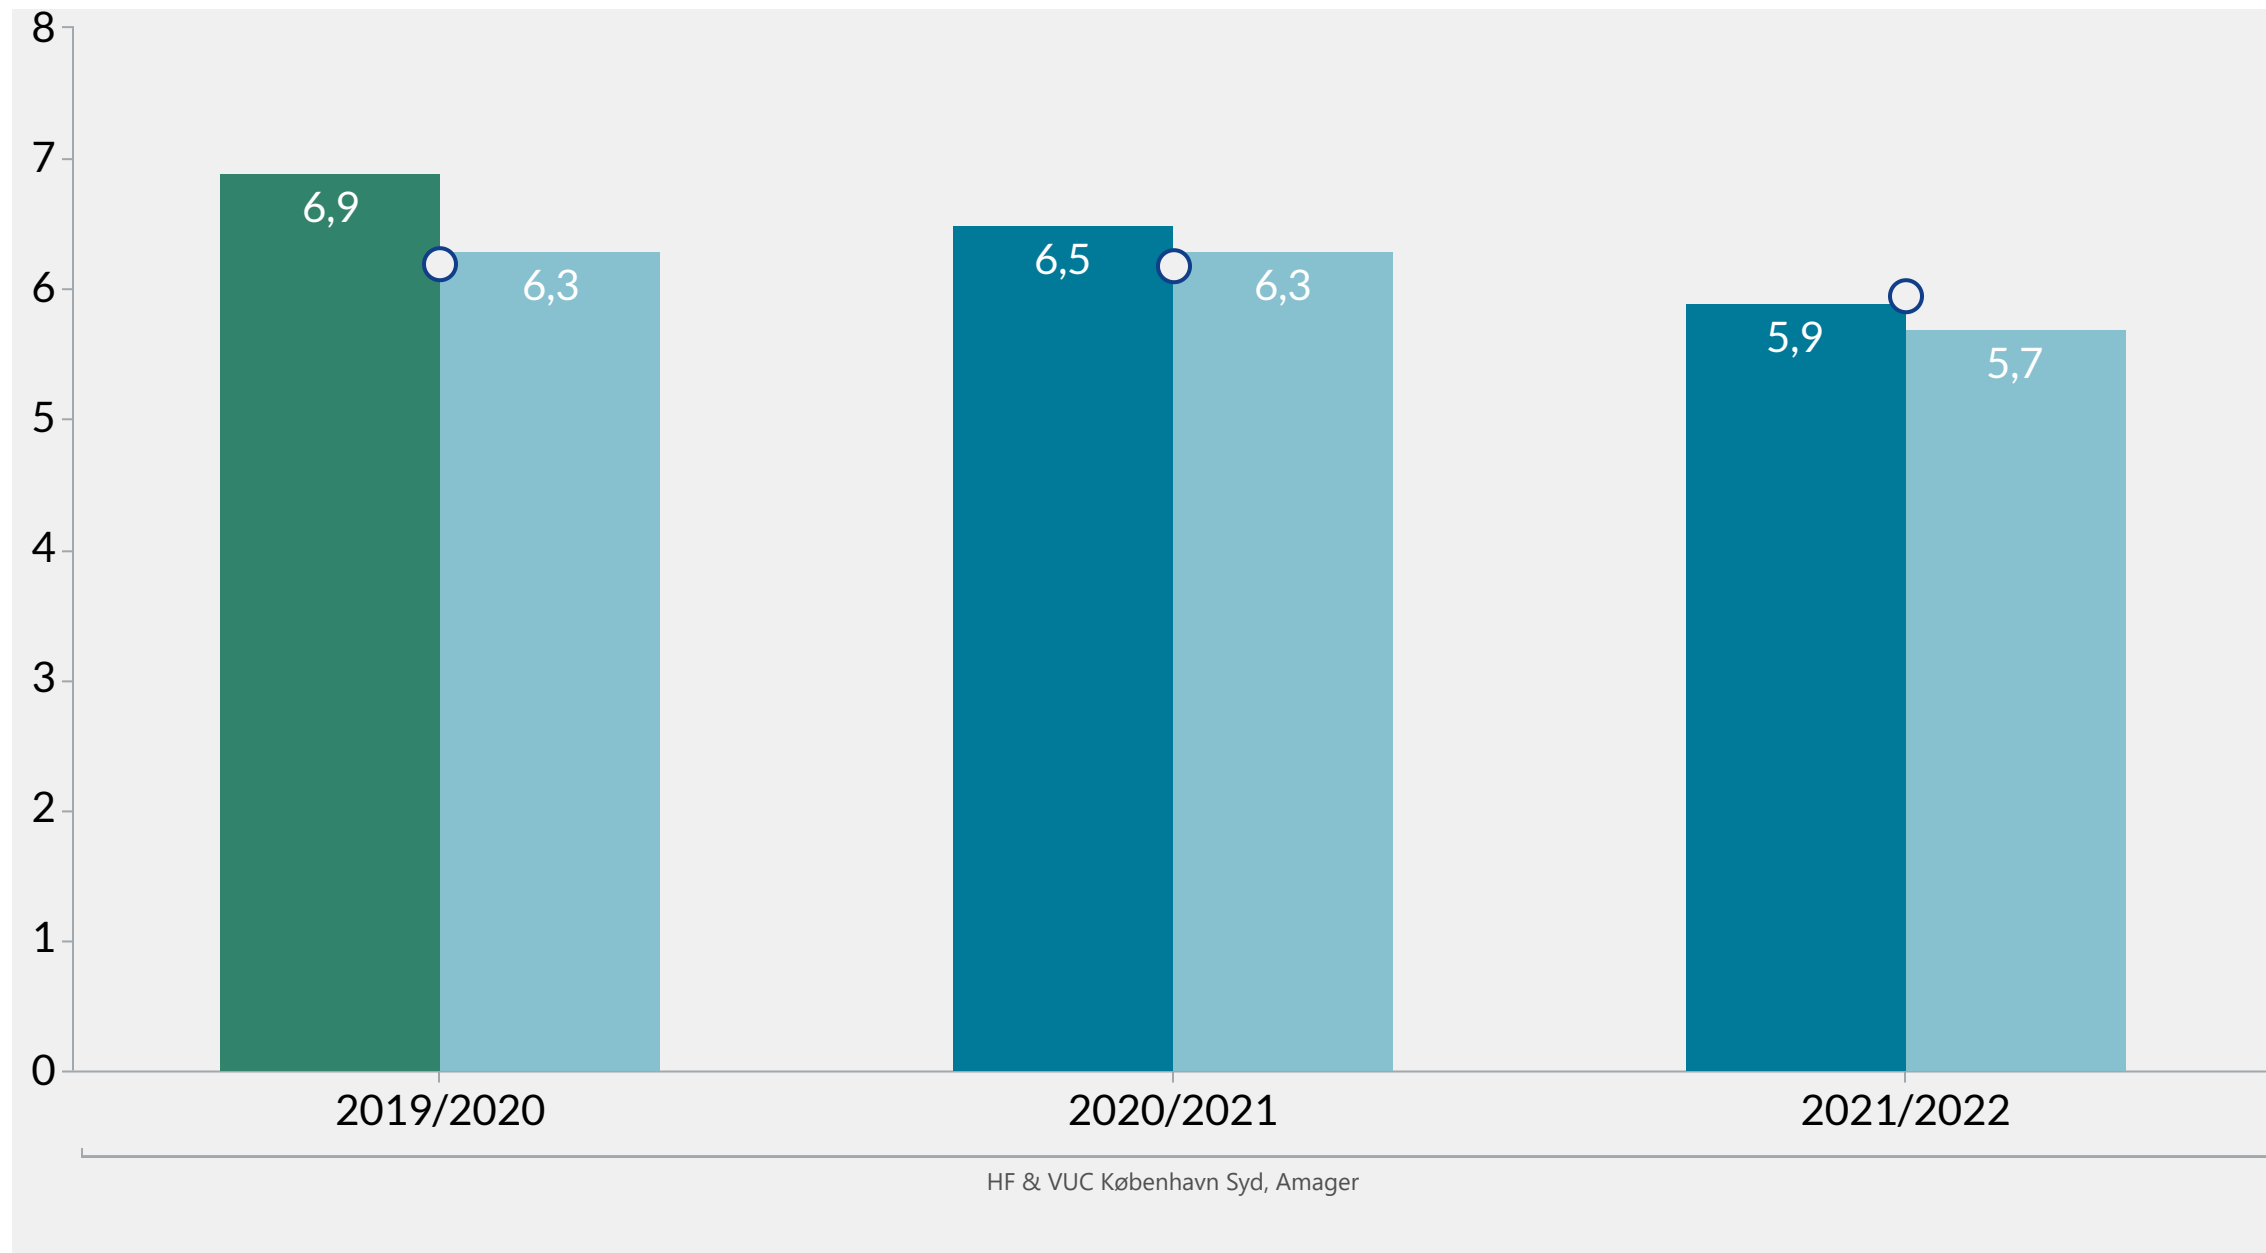

Forventede karakterer for studenter, HF & VUC København Syd, Amager, Hf